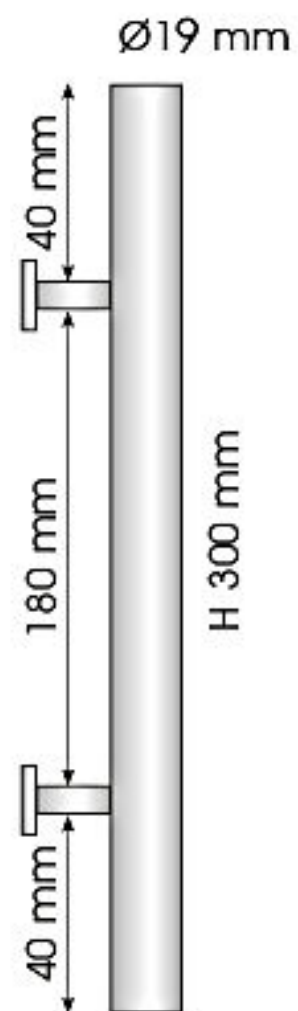

COPPIA MANIGLIONI acciaio

cod. **MIN/BP21312**

h30 cm

acciaio inox

COPPIA POMOLI VETRO

satinato o trasparente

COLORE trasparente / satinato

 CROMO LUCIDO cod. **LO/POMBD/1** Ø4 cm

 ORO LUCIDO cod. **LO/POMBD/2** Ø4 cm

 NICHEL SATINATO cod. **LO/POMBD/3** Ø4 cm